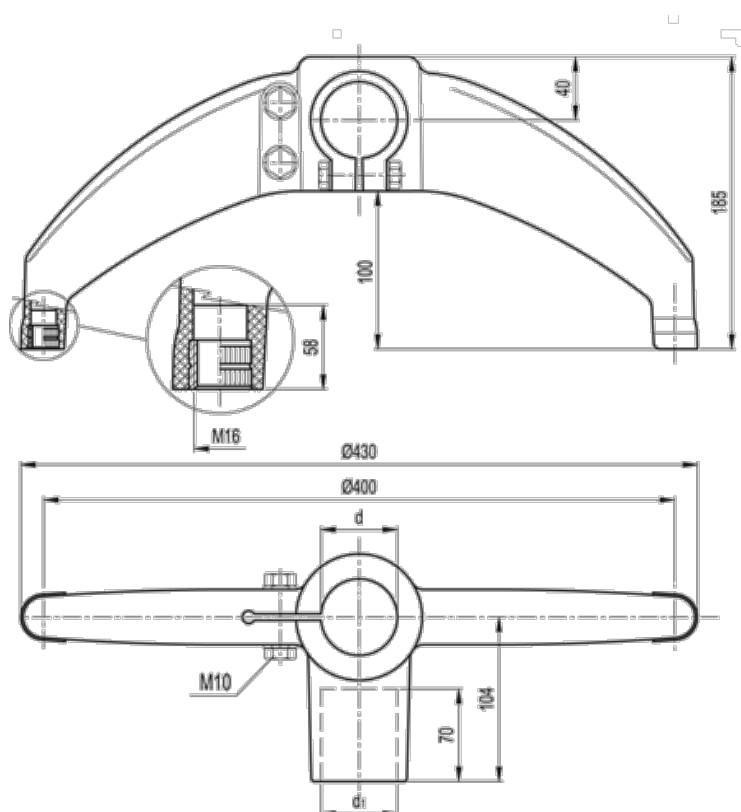

Varenummer: 2310419628  
Beskrivelse: E+G Støttefod med samleled  
BAG2-180-48-42-A

## Mål

d (tomme) = 1 1/2 Gas  
d1 (mm) = 42.4  
d1 (tomme) = 1 1/4 Gas  
d mm = 48.3  
Vægt (g) = 710